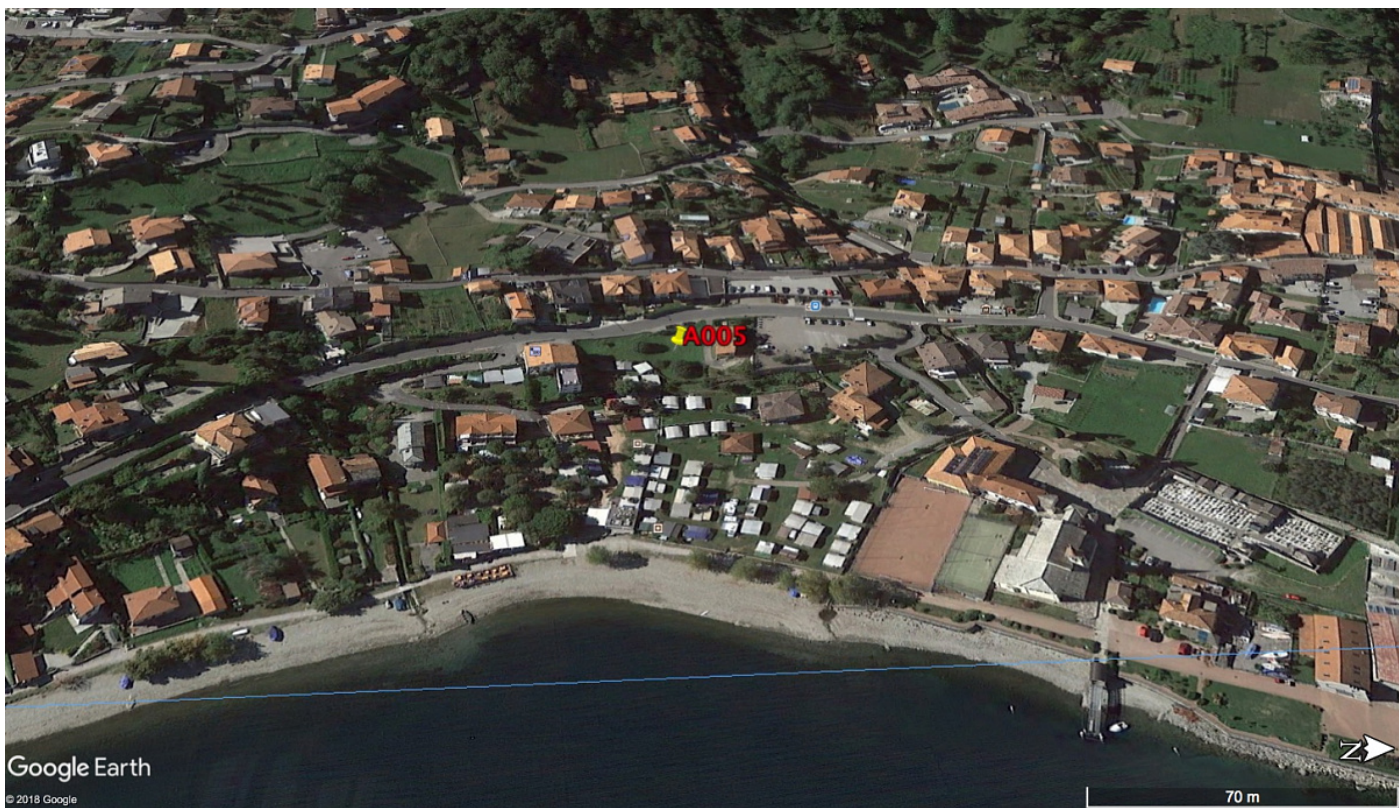

Объект: Апартаменты в новой резиденции

Расположение: Италия Озеро Комо Пьянелло-дель-Ларио

Объект: Апартаменты в новой резиденции

Расположение: Италия Озеро Комо Пьянелло-дель-Ларио

Объект: Апартаменты в новой резиденции

Расположение: Италия Озеро Комо Пьянелло-дель-Ларио

CASE BELLA VISTA
PROGETTO E REALIZZAZIONE

Объект: Апартаменты в новой резиденции

Расположение: Италия Озеро Комо Пьянелло-дель-Ларио

Объект: Апартаменты в новой резиденции