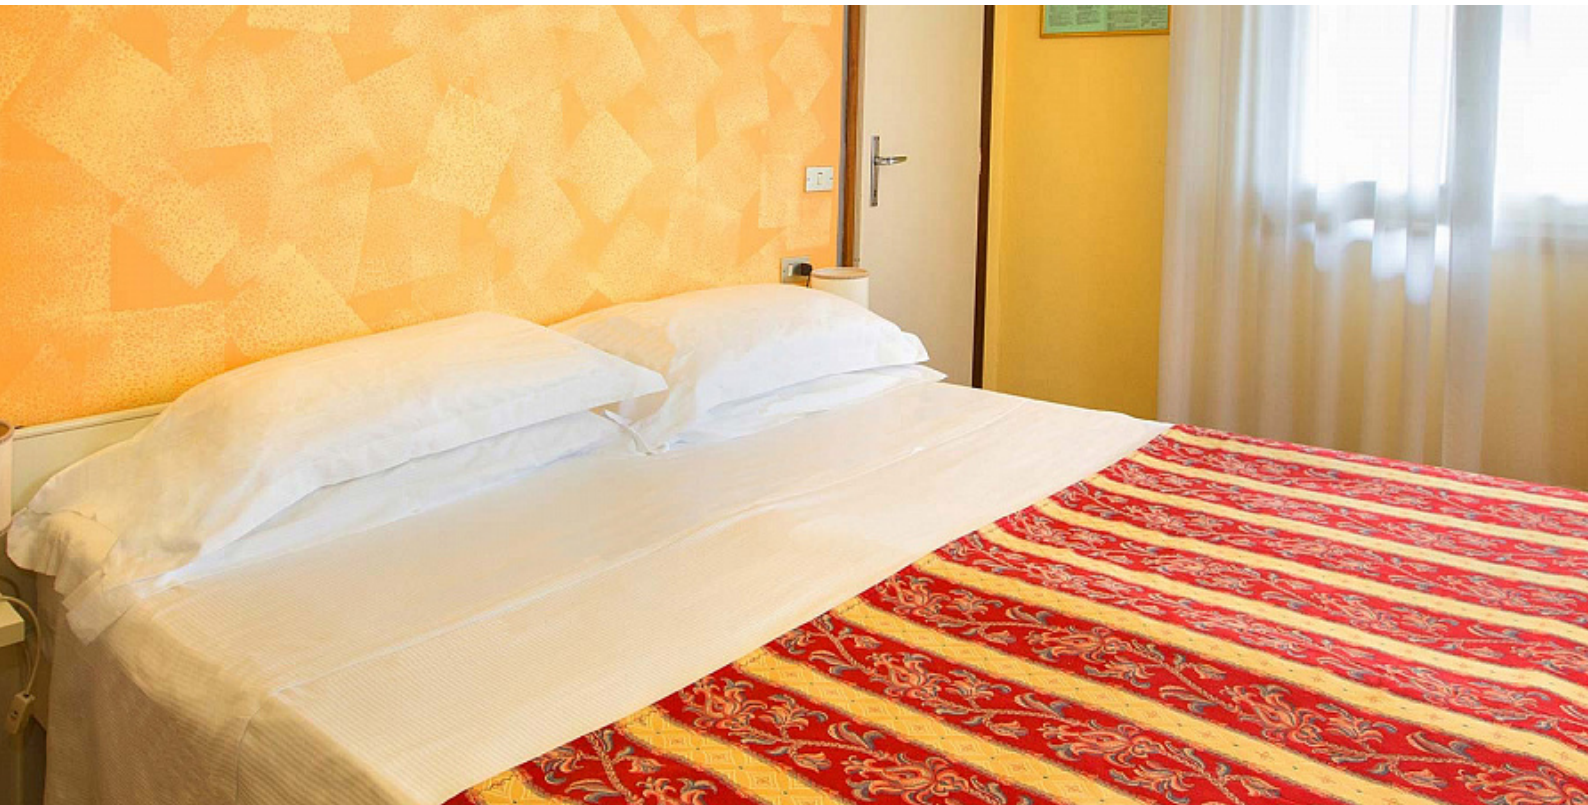

Объект: Отель в Сальсомаджоре Терме

Расположение: Италия Эмилия-Романья Сальсомаджоре

CASE BELLA VISTA
www.casebellavista.com