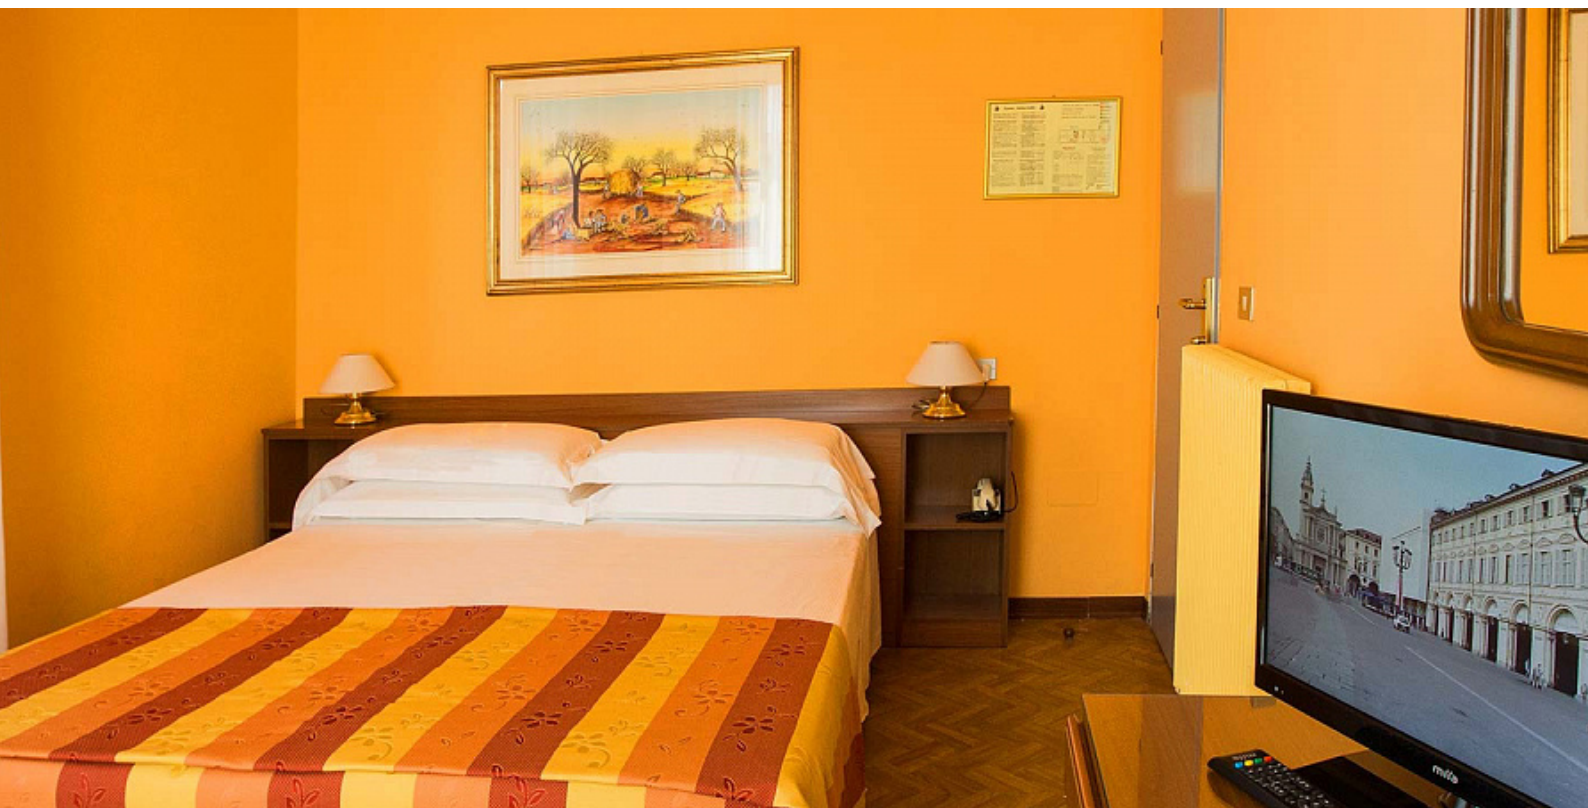

Объект: Отель в Сальсомаджоре Терме

Расположение: Италия Эмилия-Романья Сальсомаджоре

CASE BELLA VISTA
www.casebellavista.com