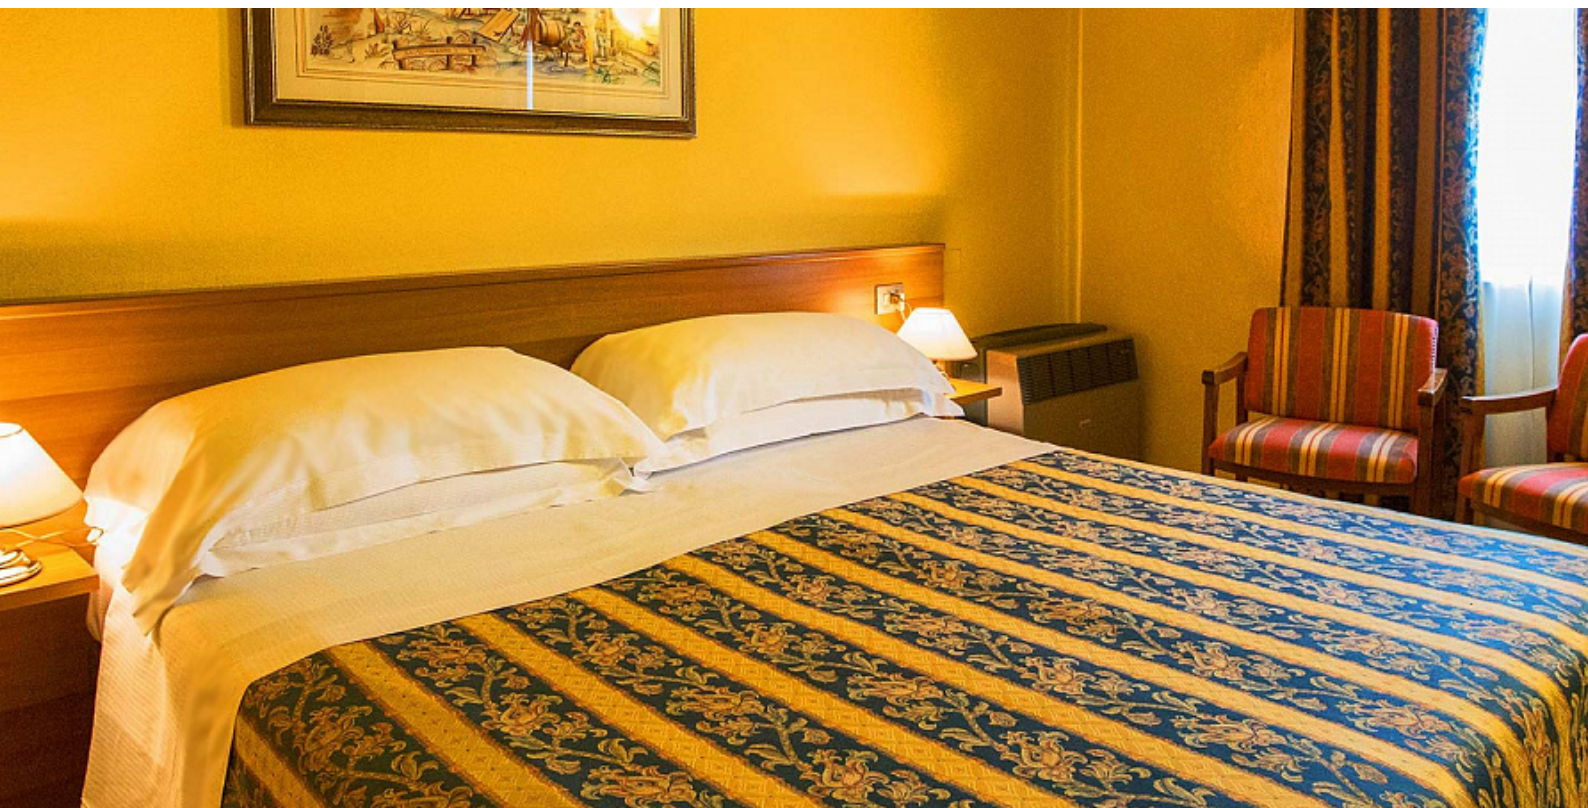

Объект: Отель в Сальсомаджоре Терме

Расположение: Италия Эмилия-Романья Сальсомаджоре

CASE BELLA VISTA
www.casebellavista.com