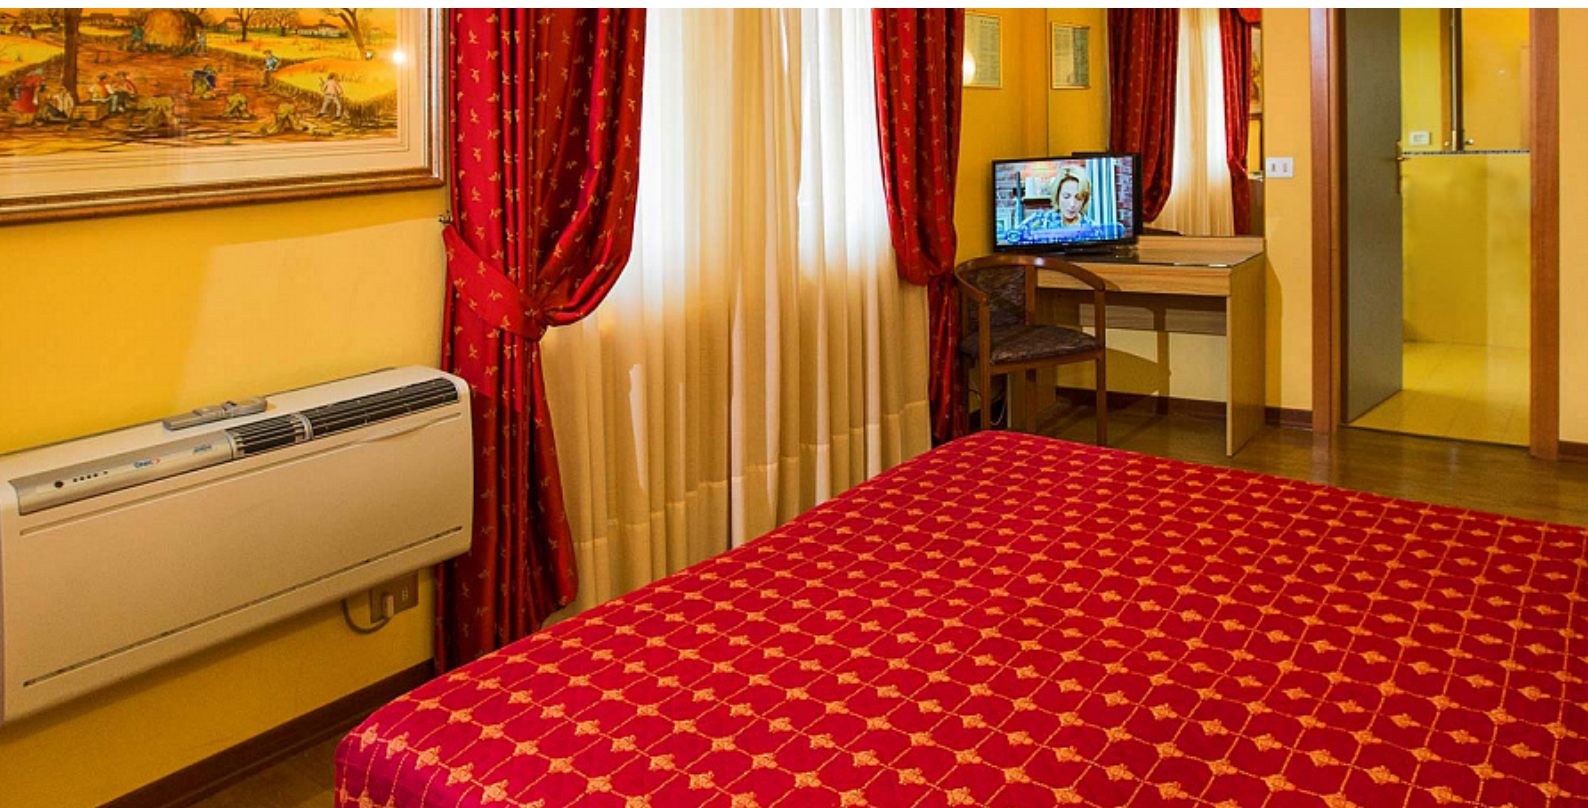

Объект: Отель в Сальсомаджоре Терме

Расположение: Италия Эмилия-Романья Сальсомаджоре